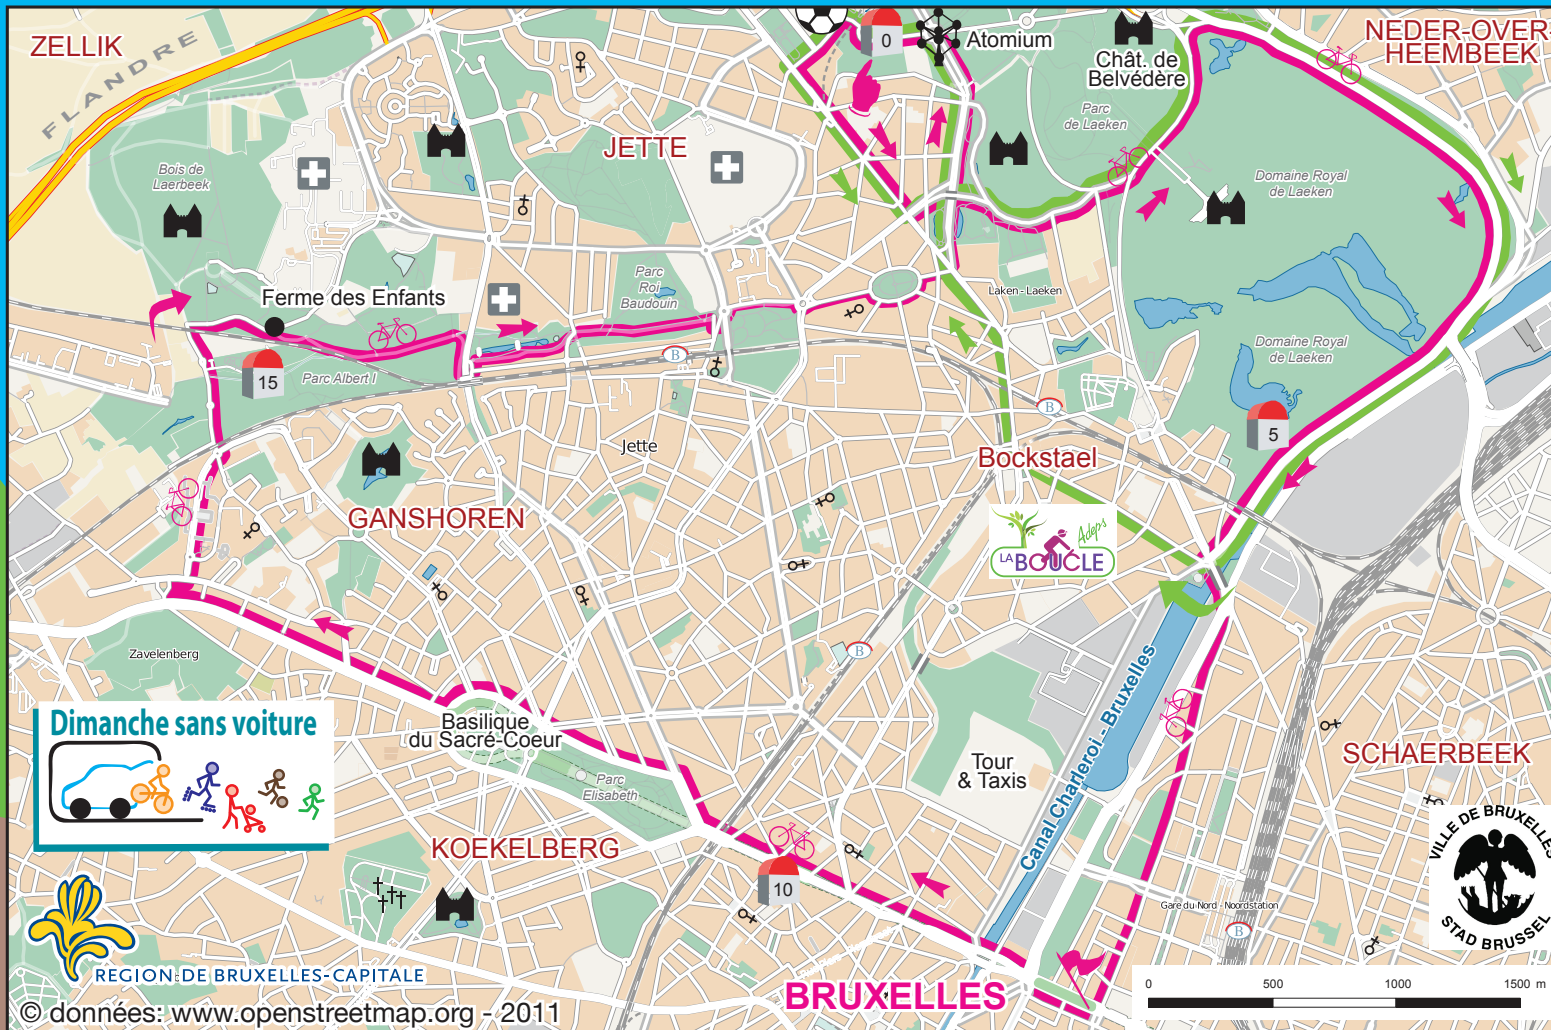

Electrabel
GDF SUEZ

VIVACITÉ

la une

lotto

Présentent Le beau vélo de RAVeL 2011

La société wallonne des eaux

PARTENA MUT
On vous simplifie la santé.

REGION DE BRUXELLES-CAPITALE

Les AP Assurances

Minute Maid

AVEC LE SOUTIEN DE LA COMMUNAUTE FRANÇAISE

Wallonie cyclable

CAP48

Adeps

la ligue des familles
citoyenparent.be

natagora
la nature avec vous

l'avenir
www.lavenir.net

ICEDD

RENDERHOUSE
www.renderhouse.eu

Dimanche sans voiture

Avec le soutien de

Wallonie

Best Western

L'Office des Produits Wallons

CINE TELE REVUE

FARES
Service Prévention Tabac

Le BEAU VÉLO de RAVeL