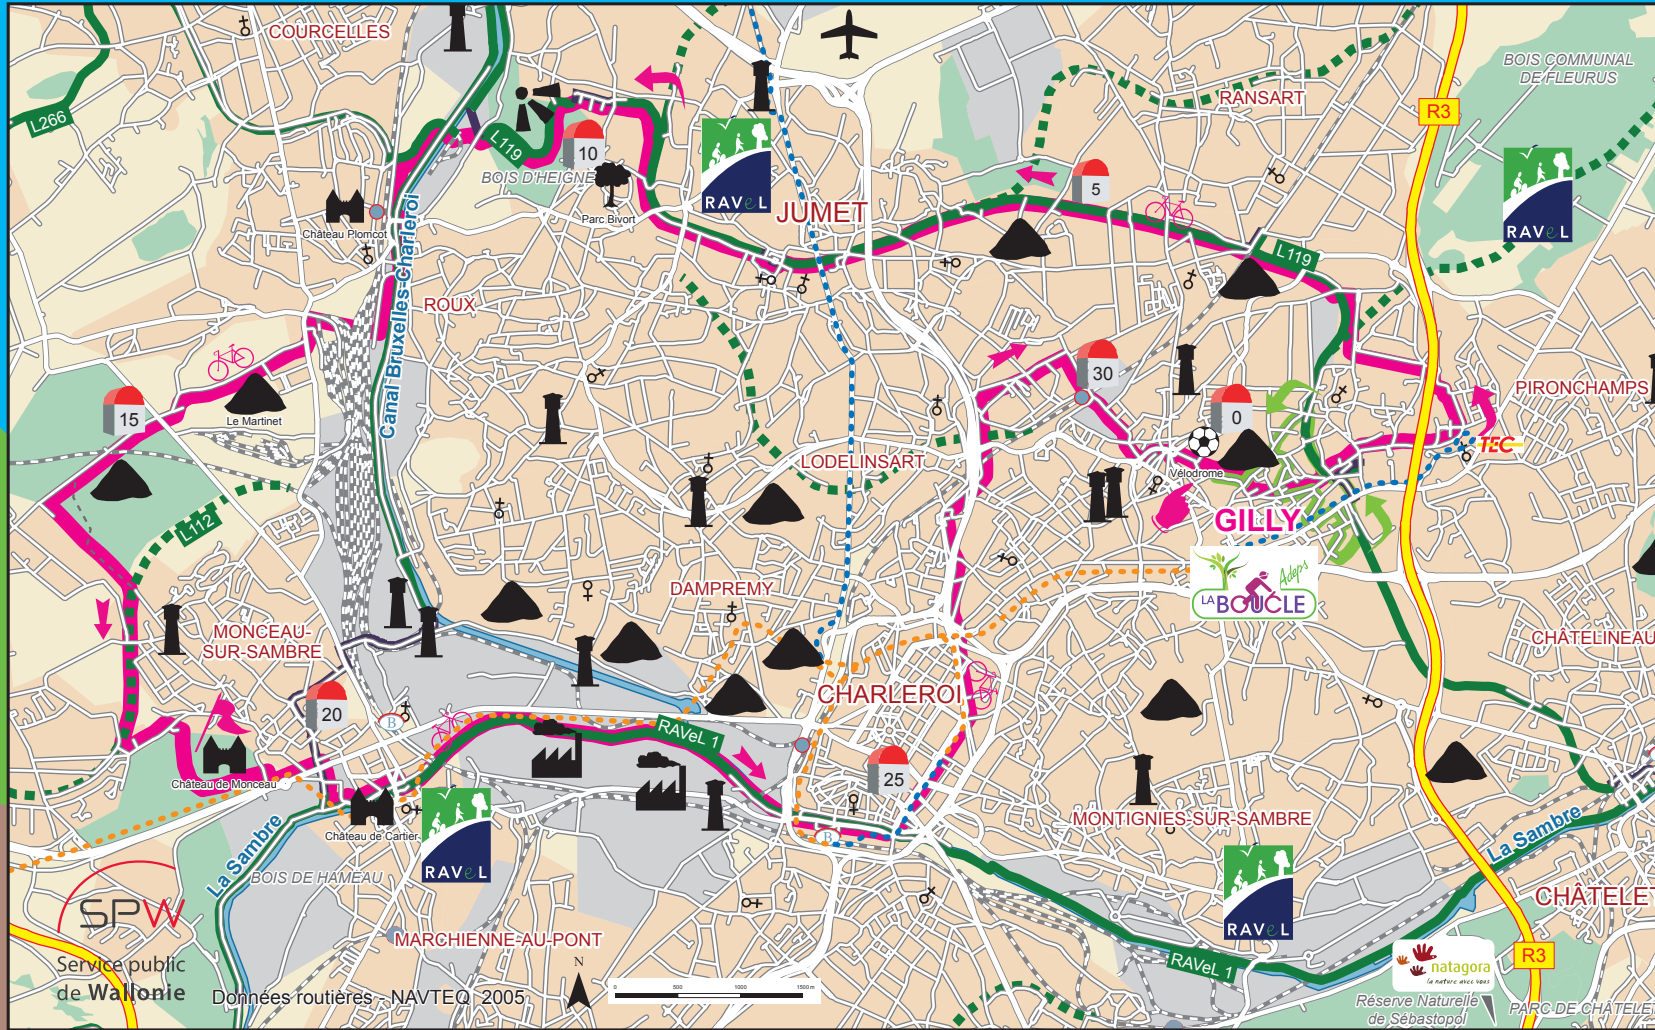

Electrabel
GDF SUEZ

VIVACITÉ

la une

lotto

Présentent Le beau vélo de RAVeL 2011

La société wallonne des eaux

PARTENA MUT
On vous simplifie la santé.

Les AP Assurances

Minute Maid

AVEC LE SOUTIEN DE LA COMMUNAUTÉ FRANÇAISE

Wallonie cyclable

CAP48

Adeps

la ligue des familles
citoyenparent.be

natagora
la nature avec vous

l'avenir
www.lavenir.net

ICEDD
A.S.S.L.

RENDERHOUSE
www.renderhouse.eu

Avec le soutien de
Wallonie

Best Western

L'Office des Produits Wallons

CINE TELE REVUE

FARES
Service Prévention Tabacs

Le BEAU VÉLO de RAVeL

Gilly-Charleroi, 10 Septembre 2011